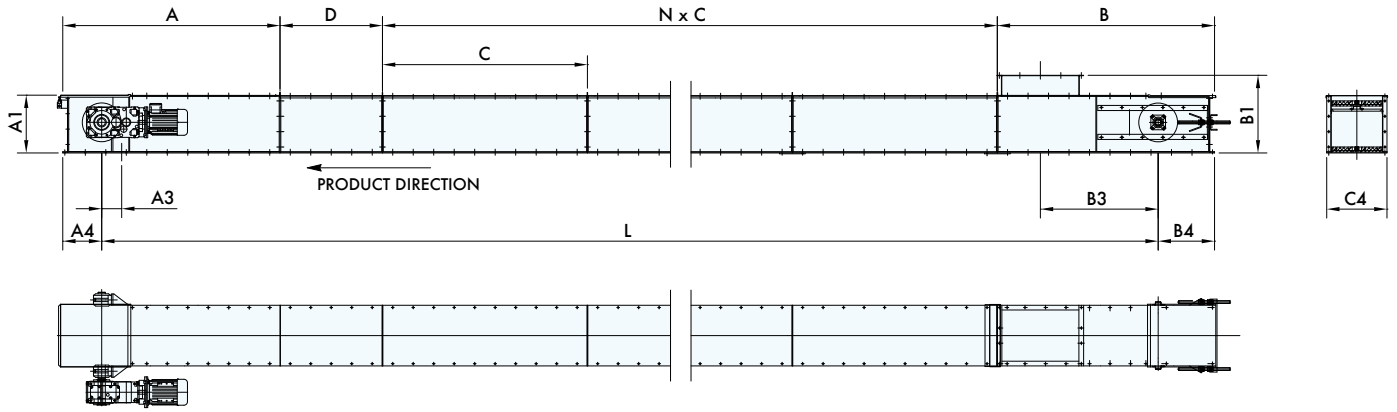

Chain Conveyors

Trogkettenförderer

Convoyeurs à chaîne

Trasportatori a catena

TCG

TYPE	TCG050	TCG100	TCG150	TCG200	TCG300	TCG400	TCG500	TCG600	TCG800
m³/h	87	130	210	280	404	533	670	800	1070
Max. length	100 m	100 m	100 m	100 m	100 m	100 m	100 m	100 m	100 m
Casing cross-section	200x290	300x290	300x420	400x420	500x550	660x550	Available on request	Available on request	Available on request
A	920	920	1720	1720	2120	2120			
A1	298	298	459	459	609	609			
A3	100	100	195	195	195	195			
A4	225	225	280	280	380	380			
B	920	920	1720	1720	2120	2120			
B1	343	343	555	555	804	804			
B3	388	388	1014	1014	1151	1151			
B4	332	332	385	385	548	548			
C	2000	2000	2000	2000	2000	2000			
C4	292	392	392	492	592	752			
D	1400-600	1400-600	1400-600	1400-600	1400-600	1400-600			
N	Variable according to the length								