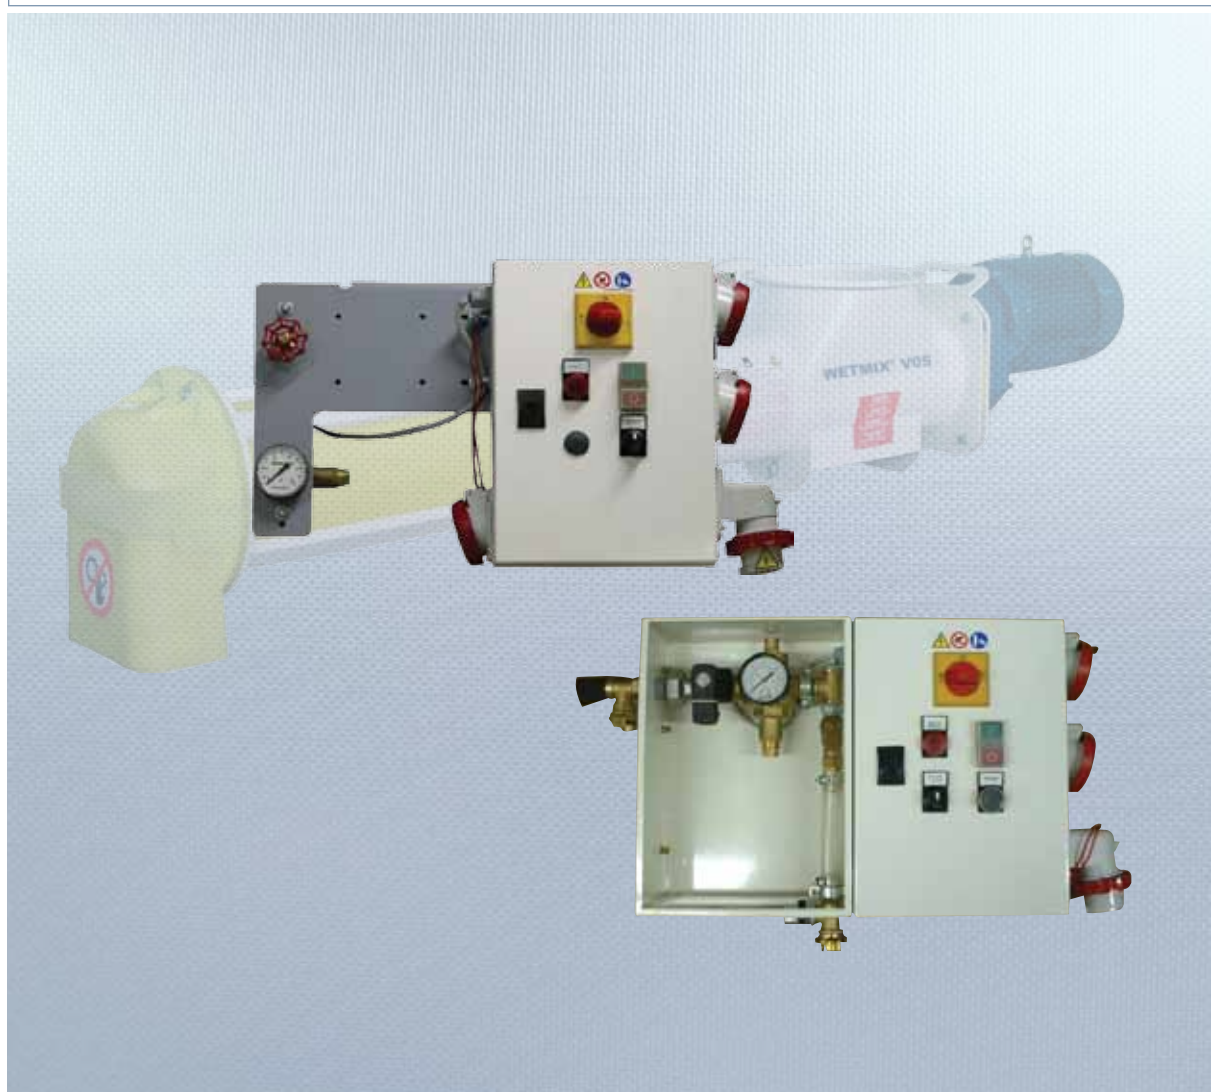

WMPC

Ovládací panel řízení
přívodu elektriny a vody

rychlá návratnost
investic

WMPC je řada kombinovaných ovládacích panelů pro řízení přívodu elektrické energie a vody pro zařízení WETMIX™, WETDUST™ nebo CLAYGRAN™. Skládá se z elektrické části a vodní části, které řídí elektrické prvky (motor míchačky, čerpadlo, vibrátor a přídatně zařízení), stejně jako požadovaný průtok vody pro míchání a zvlhčování. Volitelné příslušenství umožňuje zcela se přizpůsobit požadavkům zákazníka na optimální ovládání mísícího a zvlhčovacího zařízení. Design a konstrukce jsou v souladu s evropskými bezpečnostními normami.

Výhody

- ✓ Možnost instalace na místě

✓ Dostupné volitelné příslušenství
- ✓ Ochrana proti riziku úrazu el. proudem

✓ Automatické řízení pracovního cyklu

Příslušenství

Cyklovače míchačka/vibrátor

Vodní čerpadlo

Dálkové ovládání

Průtokoměr

Systém konzol pro fixaci k silu