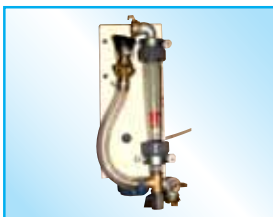

WMPC

Ovládací panel řízení
přívodu elektriny a vody

rychlá návratnost
investic

WMPC je řada kombinovaných ovládacích panelů pro řízení přívodu elektrické energie a vody pro zařízení WETMIX™, WETDUST™ nebo CLAYGRAN™. Skládá se z elektrické části a vodní části, které řídí elektrické prvky (motor míchačky, čerpadlo, vibrátor a přídatně zařízení), stejně jako požadovaný průtok vody pro míchání a zvlhčování. Volitelné příslušenství umožňuje zcela se přizpůsobit požadavkům zákazníka na optimální ovládání mísícího a zvlhčovacího zařízení. Design a konstrukce jsou v souladu s evropskými bezpečnostními normami.

Výhody

- ✓ Možnost instalace na místě

✓ Dostupné volitelné příslušenství
- ✓ Ochrana proti riziku úrazu el. proudem

✓ Automatické řízení pracovního cyklu

Příslušenství

Cyklovače míchačka/vibrátor

Vodní čerpadlo

Dálkové ovládání

Průtokoměr

Systém konzol pro fixaci k silu